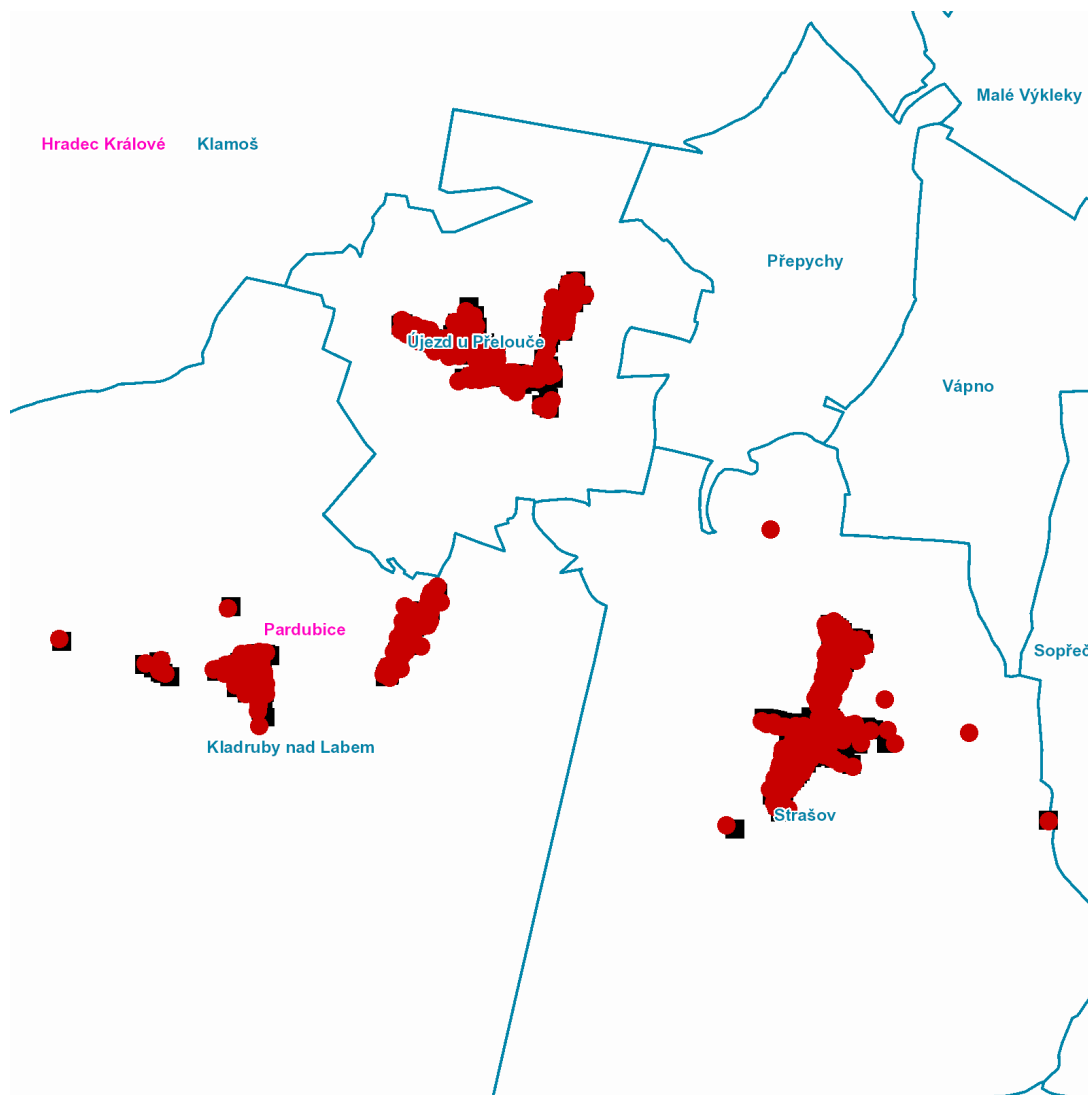

### Orientační mapový podklad odstávkou dotčených lokalit

#### VYSVĚTLIVKY

- – adresy dotčené odstávkou elektřiny
- – místa připojení k elektrické síti dotčená odstávkou

#### INFORMACE ZASLÁNA

IDDS: 7hma8wd (Obec Kladruby nad Labem)

IDDS: bpxa3xn (Obec Strašov)

IDDS: vaha3xc (Obec Újezd u Přelouče)